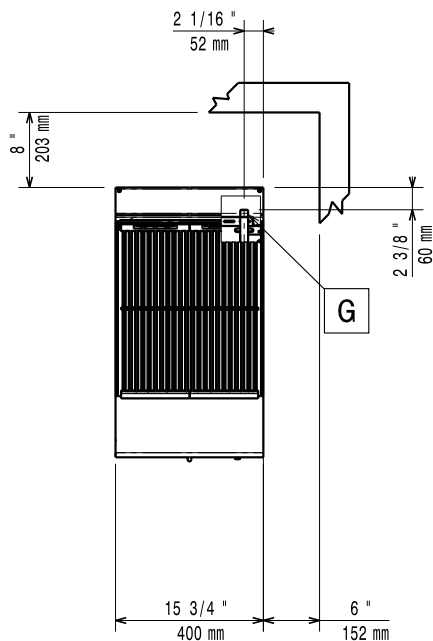

Gornja/e

Plin

Snaga plina:	7 kW
Standardna priprema za plin:	Prirodni plin G20 (20mbar)
Opcija vrste plina:	
Ulaz plina:	1/2"

Ključne informacije:

Ukoliko se uređaj instalira iznad ili pored osjetljivog na temperaturu namještaja ili slično, sigurnosni prorez od 150mm treba biti poštovan ili instalirana termička zaštita.

Neto težina:	32 kg
Transportna težina:	50 kg
Transportna visina:	580 mm
Transportna širina:	460 mm
Transportna dubina:	820 mm
Transportni volumen:	0.22 m³
Grupa certifikata:	N7EGG