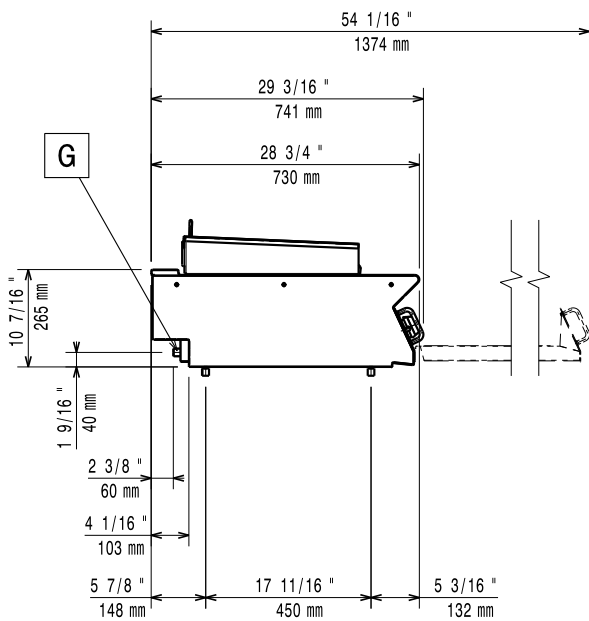

Electrolux
PROFESSIONAL

Modularna horizontalna linija 700XP 1/2 modula Plinski Power roštilj

Bočna/o

Plin

Snaga plina:	7 kW
Standardna priprema za plin:	Prirodni plin G20 (20mbar)
Opcija vrste plina:	
Ulaz plina:	1/2"

Ključne informacije:

Ukoliko se uređaj instalira iznad ili pored osjetljivog na temperaturu namještaja ili slično, sigurnosni prorez od 150mm treba biti poštovan ili instalirana termička zaštita.

Neto težina:	32 kg
Transportna težina:	50 kg
Transportna visina:	580 mm
Transportna širina:	460 mm
Transportna dubina:	820 mm
Transportni volumen:	0.22 m³
Grupa certifikata:	N7EGG